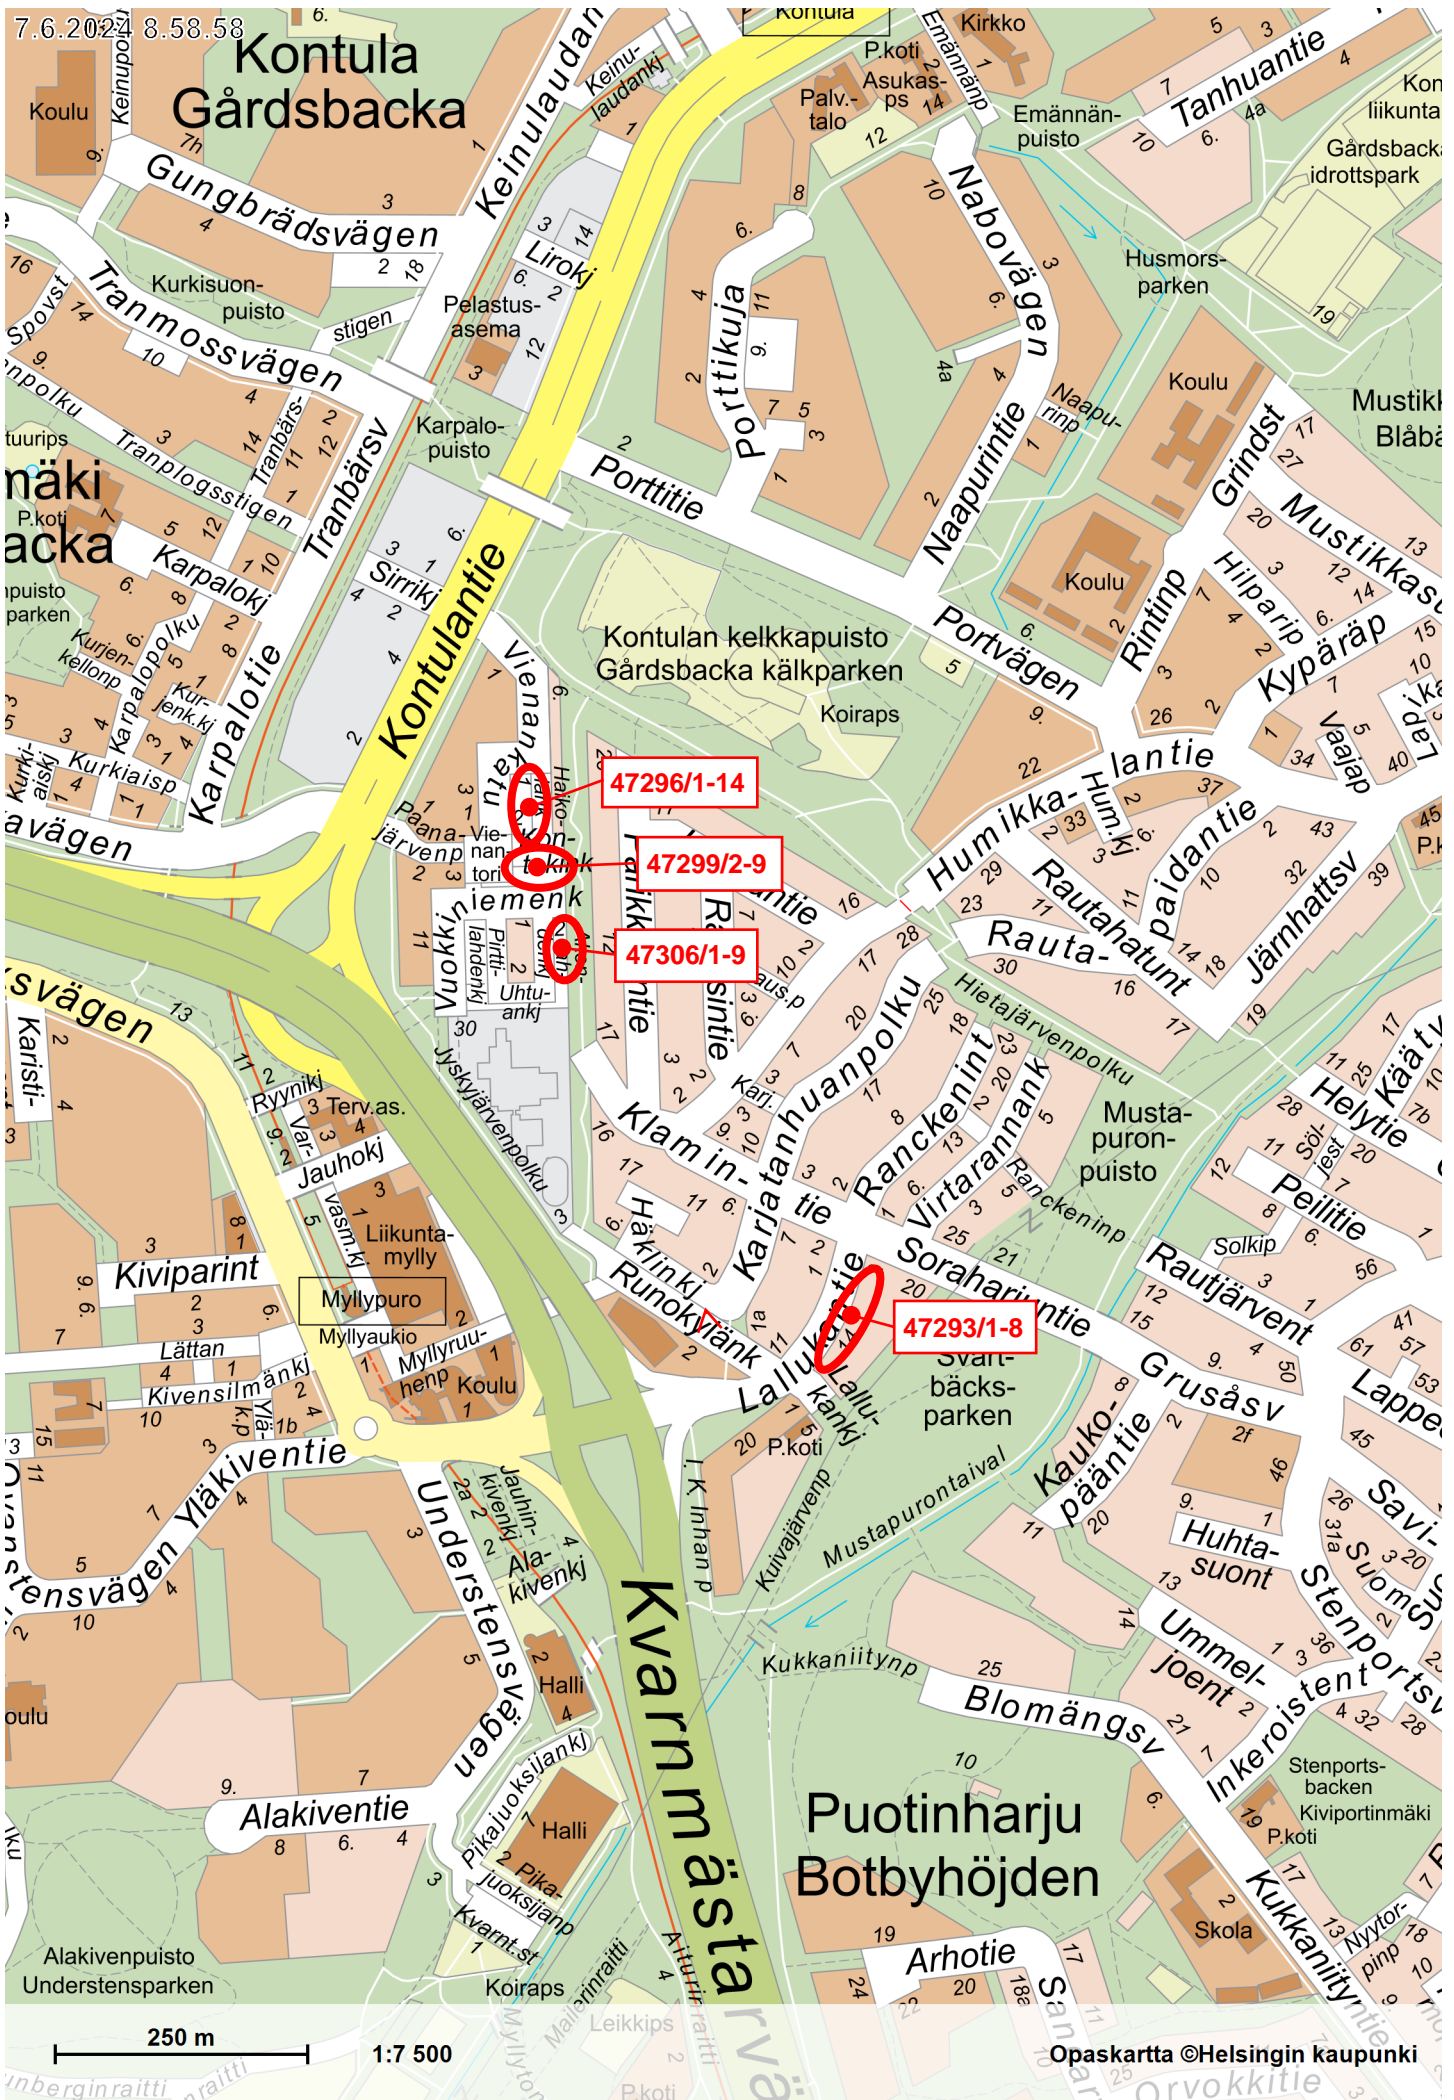

Kantakartta, Ajantasa-asemakaava (maalainen), Ajantasa-asemakaava (maapäällinen) ©Helsingin kaupunki

Tontit 47306/1-9

Kontula
Gårdsbacka

Gungbrärdsvägen

Tranmossvägen

Tranplogsstigen

Karpalokj

Karpalotie

Karjalantie

Karjalantie

Karjalantie

Karjalantie

Karjalantie

Karjalantie

Karjalantie

Karjalantie

47306/1-9

47293/1-8

250 m

1:7 500

Opaskartta ©Helsingin kaupunki